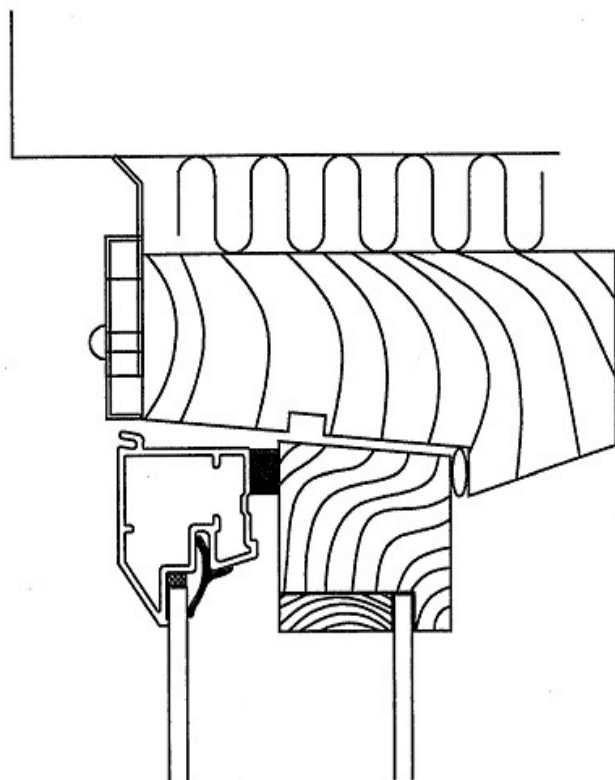

Prefond utbytessystem

Ytterbågen— utåtgående

Prefond ytterbågen är avsedd att ersätta trasiga träbågar i fönster och fönsterdörrar. Passar för såväl inåtgående som utåtgående fönster. Samtidigt förses karmen med Prefond fönsterbeklädnad och resultatet blir ett fönster med helt underhållsfri utsida. Genom att välja olika glastyper kan fönstrets funktion förbättras. Vanligtvis väljes lågemissionsglas för att spara energi. Man kan också använda ett tjockare glas för att dämpa buller eller ett solskyddsglas för att minska solinstrålningen i exempelvis kontorslokaler. Fönsterdörrar förses med panel till önskad höjd. I leveransen ingår nya koppelgångjärn, koppelhakar och dammtätningsslist.

Produktfakta

- Tillverkad av strängpressad aluminium
- Pulverlackerad i olika kulörer
- Glasad enligt MTK-normerna
- Stort urval profiler för olika fönster
- Rostfria koppelgångjärn
- Kan förses med spröjs