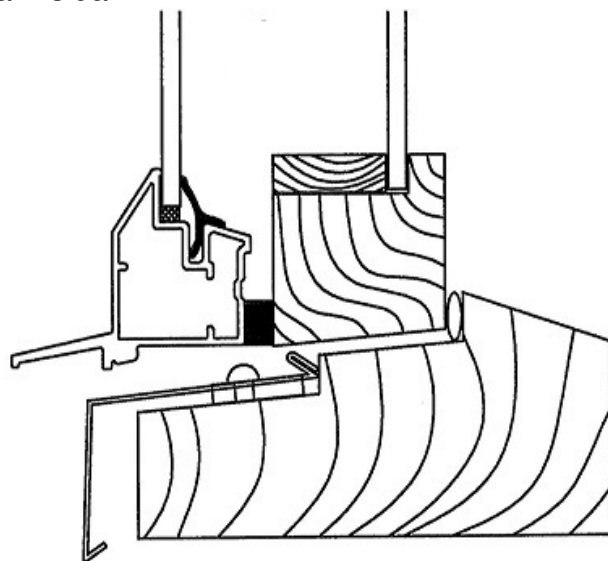

Prefond utbytessystem

Ytterbågen— utåtgående

Prefond ytterbågen är avsedd att ersätta trasiga träbågar i fönster och fönsterdörrar. Passar för såväl inåtgående som utåtgående fönster. Samtidigt förses karmen med Prefond fönsterbeklädnad och resultatet blir ett fönster med helt underhållsfri utsida. Genom att välja olika glastyper kan fönstrets funktion förbättras. Vanligtvis väljes lågemissionsglas för att spara energi. Man kan också använda ett tjockare glas för att dämpa buller eller ett solskyddsglas för att minska solinstrålningen i exempelvis kontorslokaler. Fönsterdörrar förses med panel till önskad höjd. I leveransen ingår nya koppelgångjärn, koppelhakar och dammtätningsslist.

Produktfakta

- Tillverkad av strängpressad aluminium
- Pulverlackerad i olika kulörer
- Glasad enligt MTK-normerna
- Stort urval profiler för olika fönster
- Rostfria koppelgångjärn
- Kan förses med spröjs

Karmsida

Industrigatan 29, 504 62 Borås, Tel:033-100 200
Besök gärna vår hemsida www.prefond.se