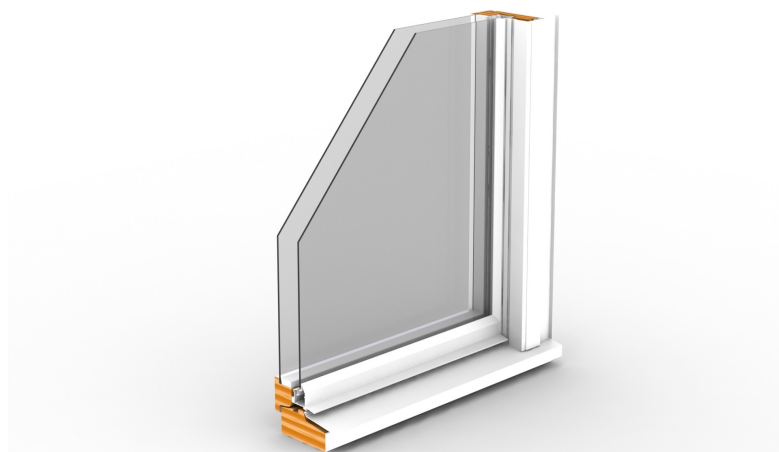

## Ytterbågen

Prefond ytterbågen är avsedd att ersätta trasiga träbågar i fönster och fönsterdörrar. Passar för såväl inåtgående som utåtgående fönster. Samtidigt förses karmen med Prefond fönsterbeklädnad och resultatet blir ett fönster med helt underhållsfri utsida. Genom att välja olika glastyper kan fönstrets funktion förbättras. Vanligtvis väljes lågemissionsglas för att spara energi. Man kan också använda ett tjockare glas för att dämpa buller eller ett solskyddsglas för att minska solinstrålningen i exempelvis kontorslokaler. Fönsterdörrar förses med panel till önskad höjd. I leveransen ingår nya koppelgångjärn, koppelhakar och dammtätninglist.

## Produktfakta

- Tillverkad av strängpressad aluminium
- Pulverlackerad i olika kulörer
- Glasad enligt MTK-normerna
- Stort urval profiler för olika fönster
- Rostfria koppelgångjärn
- Kan förses med spröjs