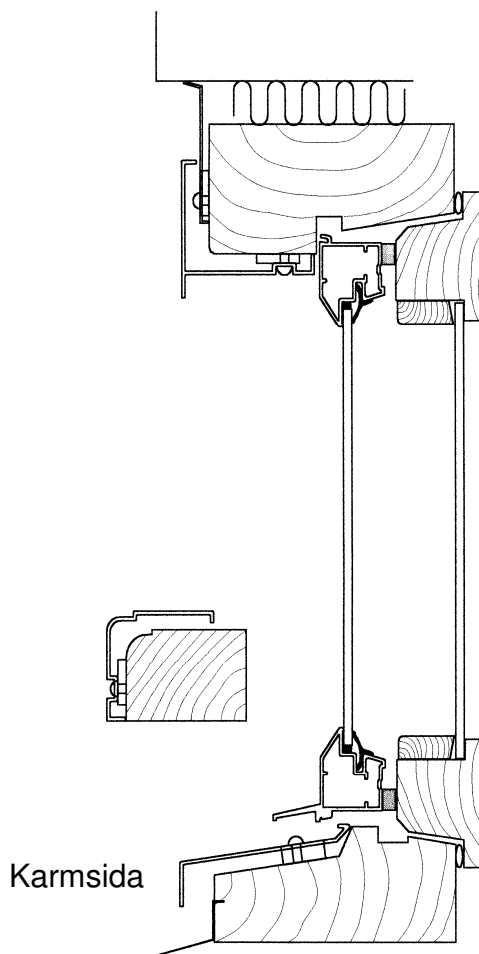

## Ytterbågen

Prefond ytterbågen är avsedd att ersätta trasiga träbågar i fönster och fönsterdörrar. Passar för såväl inåtgående som utåtgående fönster. Samtidigt förses karmen med Prefond fönsterbeklädnad och resultatet blir ett fönster med helt underhållsfri utsida. Genom att välja olika glastyper kan fönstrets funktion förbättras. Vanligtvis väljes lågemissionsglas för att spara energi. Man kan också använda ett tjockare glas för att dämpa buller eller ett solskyddsglas för att minska solinstrålningen i exempelvis kontorslokaler. Fönsterdörrar förses med panel till önskad höjd. I leveransen ingår nya koppelgångjärn, koppelhakar och dammtätninglist.